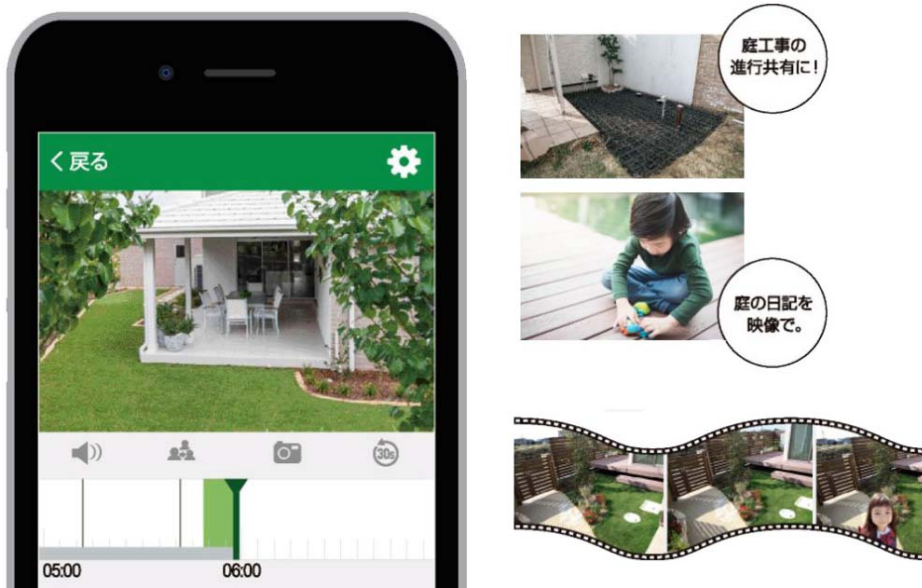

LEDIUS Cam

Basic / Plus+

【LEDIUS Cam (レディアスカム)】

◆『LEDIUS Cam (レディアスカム)』について

『LEDIUS Cam』とは、従来から当社にて展開している、電気工事士資格がなくても施工ができるローボルト®システムに接続が可能なカメラです。撮影した画像はご自宅のWiFiを経由してクラウドサーバにアップされ、無料の専用アプリをインストールしたスマートフォンやタブレットを使って離れた場所からでも視聴が可能です。

【LEDIUS Cam 使用イメージ】

◆安心・便利・楽しい

『LEDIUS Cam』に内蔵されたセンサーにより動きや音を検知した場合には、リアルタイムでスマートフォンやタブレットに通知。解像度の高い映像で確認できるので安心です。夜間の撮影にも対応しています。

双方向音声通信機能により外出先からでもコミュニケーションがとれるので便利。また、映像シェア機能でお庭の成長記録などを公開するなど楽しさも広がります。

◆特長① <<セキュリティ効果で安心>>

防犯対策にガーデンセキュリティが効果的

【特長① セキュリティ効果 イメージ図】

◆**特長②** ≪コミュニケーションに便利≫

子供・お年寄りの外出・帰宅の確認やコミュニケーションに。映像シェアでつながる家族の輪。

【特長② コミュニケーションに便利 イメージ図】

◆**特長③** ≪ガーデンを楽しむ≫

庭の成長や出来事の記録。シェア機能でオープンガーデンも！

【特長③ ガーデンを楽しむ イメージ図】

◆特長④ <<LEDIUS Cam クラウド録画プラン>>

LEDIUS Cam は常時、24 時間分の録画を行い内蔵メモリに保管します（無料プラン）。長期間の保管が必要なお客様には、「3 日間」「7 日間」「30 日間」の 3 つのクラウド録画プランを用意（有料）。クラウドサーバ上に録画データを保管するため、より安全な録画データ管理ができます。

	録画プラン	料金
	3日間録画プラン	月額 580円
	7日間録画プラン	月額 1,280円
	30日間録画プラン	月額 1,950円