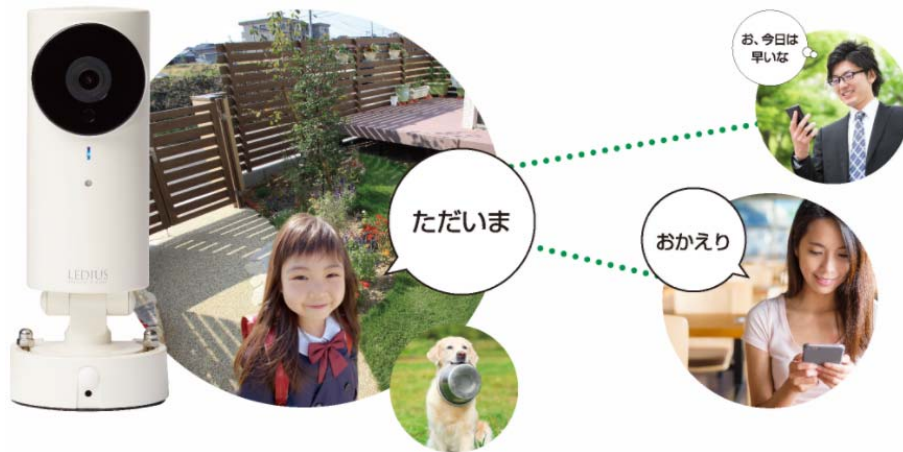

LEDIUS Cam

Basic / Plus+

【LEDIUS Cam (レディアスカム)】

◆『LEDIUS Cam (レディアスカム)』について

『LEDIUS Cam』とは、従来から当社にて展開している、電気工事士資格がなくても施工ができるローボルト®システムに接続が可能なカメラです。撮影した画像はご自宅のWiFiを経由してクラウドサーバにアップされ、無料の専用アプリをインストールしたスマートフォンやタブレットを使って離れた場所からでも視聴が可能です。

【LEDIUS Cam 使用イメージ】

◆安心・便利・楽しい

『LEDIUS Cam』に内蔵されたセンサーにより動きや音を検知した場合には、リアルタイムでスマートフォンやタブレットに通知。解像度の高い映像で確認できるので安心です。夜間の撮影にも対応しています。

双方向音声通信機能により外出先からでもコミュニケーションがとれるので便利。また、映像シェア機能でお庭の成長記録などを公開するなど楽しさも広がります。

◆特長① <<セキュリティ効果で安心>>

防犯対策にガーデンセキュリティが効果的

【特長① セキュリティ効果 イメージ図】

◆**特長②** ≪コミュニケーションに便利≫

子供・お年寄りの外出・帰宅の確認やコミュニケーションに。映像シェアでつながる家族の輪。

【特長② コミュニケーションに便利 イメージ図】

◆**特長③** ≪ガーデンを楽しむ≫

庭の成長や出来事の記録。シェア機能でオープンガーデンも！

【特長③ ガーデンを楽しむ イメージ図】

◆特長④ <<LEDIUS Cam クラウド録画プラン>>

LEDIUS Cam は常時、24 時間分の録画を行い内蔵メモリに保管します（無料プラン）。長期間の保管が必要なお客様には、「3 日間」「7 日間」「30 日間」の 3 つのクラウド録画プランを用意（有料）。クラウドサーバ上に録画データを保管するため、より安全な録画データ管理ができます。

	録画プラン	料金
	3日間録画プラン	月額 580円
	7日間録画プラン	月額 1,280円
	30日間録画プラン	月額 1,950円