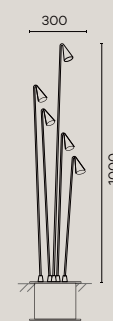

Brisa
フロア 5ピース 1000

● カーキ
HOA-D31K 72980700
● オクサイド
HOA-D31O 72990600

消費電力 10.5W
2700K 345lm
W300×D275×H1155mm
※埋め込み寸法含む
アルミダイキャスト ステンレス
6.8kg
IP65