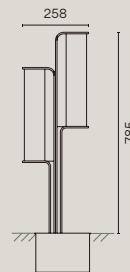

Class
フロアランプ 785
2 灯タイプ

●ブラック
HOA-D63BK 69718200

消費電力 7W
2700K 990lm
W267×D175×H938mm
※埋め込み寸法含む

アルミ ガラス
ポリカーボネート
25.6kg
IP65