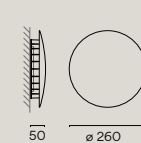

Meridiano
ウォール

- カーキ
  HOA-D03K 71850400
- オフホワイト
  HOA-D03W 71860300

消費電力 12.0W
2700K 70lm
Φ 260×H50mm
スチール
1.0kg
コード長 0.7m
IP65