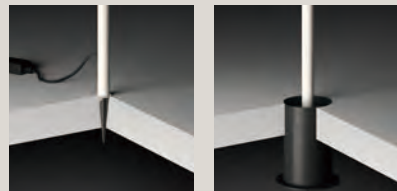

- カーキ
  (RAL 7039)
- オクサイド
  (RAL 8014)
- オフホワイト
  (PANTONE WARM GRAY 2U)

スパイクタイプ 埋込タイプ