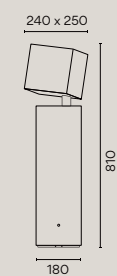

Break フロア ツール

● コンクリート
HOA-D34C 73180000
消費電力 8.0W
2700K 218lm
W240×D250×H810mm
ポリマーコンクリート
35.1kg
IP66