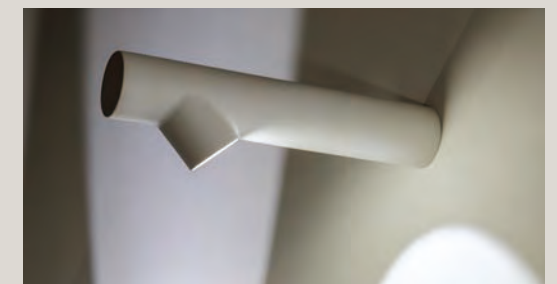

Bamboo
ウォール

- カーキ
  HOA-D04K 71870200
- オクサイド
  HOA-D04O 71880100
- オフホワイト
  HOA-D04W 71890000

消費電力 3.3W
2700K 181lm
W40×D190×H60mm
グラスファイバー
アクリル
1.0kg
IP66