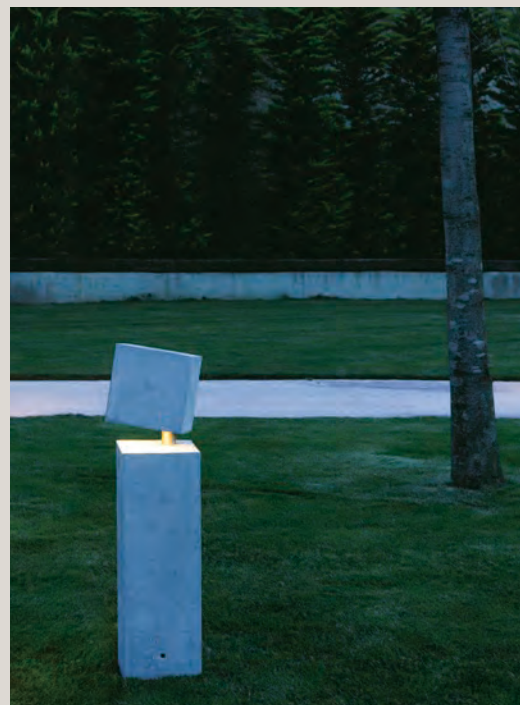

DESIGN

CONCEPT

一見すると現代アートのような Break は、その構造的なスタイルが際立っています。キューブをモチーフとした造形の美しさはもちろんのこと、内部から光を放つことで、夜間に於いても造形の美しさを感じさせます。

PRODUCT

Breakには2種類のフロアランプがあります。1つは斜めにカットされたキューブ形状のフロア スタンド。大きめのサイズ感が造形の美しさを際立たせながらも足元を十分に明るく照らす機能性も備えています。もう1つは幾何形体が2段に積み重なった、ポラードタイプのフロア ショート/ツール。コンクリート製のクールな質感を備えながら、類のないデザインフォルムが特徴的で、2種の高さ展開により様々なシーンに対応します。

● グラファイトブラック
(S 8000-N)

● コンクリート
(Natural finish)

Break フロア ツール

● コンクリート
HOA-D34C 73180000
消費電力 8.0W
2700K 218lm
W240×D250×H810mm
ポリマーコンクリート
35.1kg
IP66

Break フロア ショート

● コンクリート
HOA-D33C 73050600
消費電力 8.0W
2700K 218lm
W240×D250×H430mm
ポリマーコンクリート
19.4kg
IP66

Break フロア スタンド

● グラファイトブラック
HOA-D32BK 99733600
消費電力 23.0W
2700K 2623lm
W480×D410×H380mm
スチール
アクリル
16kg
IP66