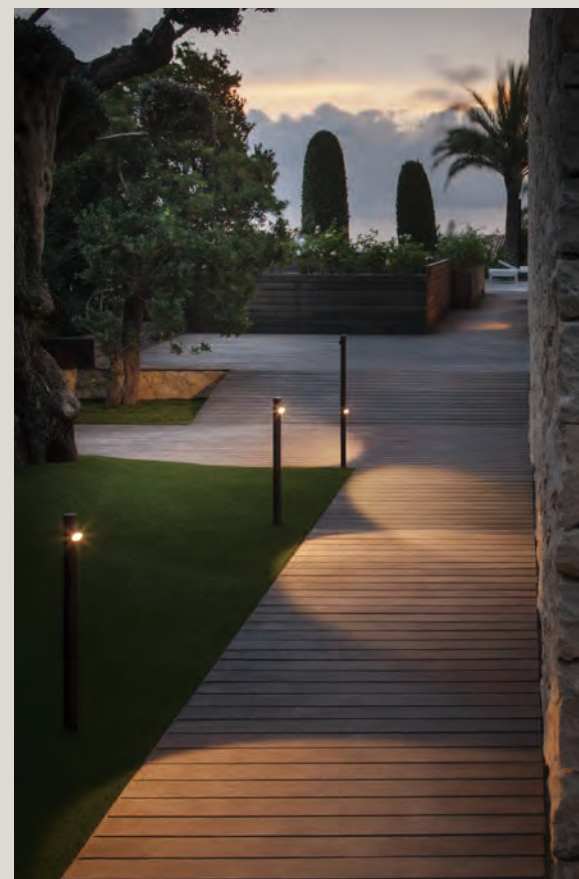

PRODUCT

Bamboo の幹となるロッドには、方向性を持たせた LED ライトが配置されており、ロッドを立てるだけでコントラストのある光が放たれます。ひとつのロッドには 1 灯から 3 灯までのライトが組み合わせられ、ランダムな方向に広がる光が空間を彩ります。ロッドの回転により光のアレンジも可能です。Bamboo は埋込タイプを基本に、ロッドの高さや本数の違いを展開。また、プラグコードのついたスパイクタイプも選択可能。デザインをあわせたウォールライトもラインアップしています。

カーキ
(RAL 7039)

オクサイド
(RAL 8014)

オフホワイト
(PANTONE WARM GRAY 2U)

Bamboo フロア 600 スパイクタイプ

●カーキ
HOA-D13K 72140500
●オクサイド
HOA-D13O 72150400
●オフホワイト
HOA-D13W 72160300

消費電力 3.3W
2700K 181lm
W60×D40×H860mm
※埋め込み寸法含む
グラスファイバー
アクリル
3.6kg
コード長 0.6m
IP64

Bamboo フロア 900 スパイクタイプ

●カーキ
HOA-D11K 72080400
●オクサイド
HOA-D11O 72090300
●オフホワイト
HOA-D11W 72100900

消費電力 6.6W
2700K 352lm
W60×D40×H1160mm
※埋め込み寸法含む
グラスファイバー
アクリル
6kg
コード長 0.6m
IP64

Bamboo フロア 600

●カーキ
HOA-D12K 72110800
●オクサイド
HOA-D12O 72120700
●オフホワイト
HOA-D12W 72130600

消費電力 3.3W
2700K 181lm
Φ 150×H850mm
※埋め込み寸法含む
グラスファイバー
アクリル
4.8kg
IP66

Bamboo フロア 900

●カーキ
HOA-D10K 72050700
●オクサイド
HOA-D10O 72060600
●オフホワイト
HOA-D10W 72070500

消費電力 6.6W
2700K 352lm
Φ 150×H1150mm
※埋め込み寸法含む
グラスファイバー
アクリル
5.7kg
IP66

Bamboo フロア 1900

●カーキ
HOA-D09K 72020000
●オクサイド
HOA-D09O 72030900
●オフホワイト
HOA-D09W 72040800

消費電力 9.9W
2700K 526lm
Φ 150×H2150mm
※埋め込み寸法含む
グラスファイバー
アクリル
8.9kg
IP66g

Bamboo フロア 2700

●カーキ
HOA-D07K 71960000
●オクサイド
HOA-D07O 71970900
●オフホワイト
HOA-D07W 71980800

消費電力 13.2W
2700K 702lm
Φ 150×H2950mm
※埋め込み寸法含む
グラスファイバー
アクリル
9.8kg
IP66