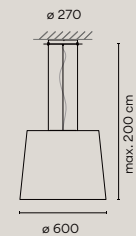

Wind
ペンダント 480

- サンド
  HOA-D15B 72250100
- グリーン
  HOA-D15G 72260000
- オークルレッド
  HOA-D15R 72370600

消費電力 28W
2700K 724lm
Φ 600×H2000mm
グラスファイバー
アクリル スチール
9.9kg
IP65