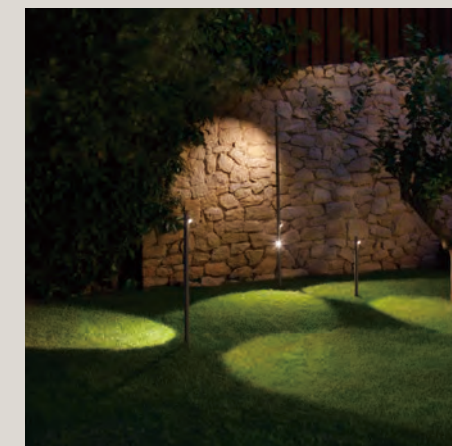

PRODUCT

Bamboo の幹となるロッドには、方向性を持たせた LED ライトが配置されており、ロッドを立てるだけでコントラストのある光が放たれます。ひとつのロッドには 1 灯から 3 灯までのライトが組み合わせられ、ランダムな方向に広がる光が空間を彩ります。ロッドの回転により光のアレンジも可能です。Bamboo は埋込タイプを基本に、ロッドの高さや本数の違いを展開。また、プラグコードのついたスパイクタイプも選択可能。デザインをあわせたウォールライトもラインアップしています。

カーキ
(RAL 7039)

オクサイド
(RAL 8014)

オフホワイト
(PANTONE WARM GRAY 2U)

Bamboo フロア 600 スパイクタイプ

●カーキ
HOA-D13K 72140500
●オクサイド
HOA-D13O 72150400
●オフホワイト
HOA-D13W 72160300

消費電力 3.3W
2700K 181lm
W60×D40×H860mm
※埋め込み寸法含む
グラスファイバー
アクリル
3.6kg
コード長 0.6m
IP64

Bamboo フロア 900 スパイクタイプ

●カーキ
HOA-D11K 72080400
●オクサイド
HOA-D11O 72090300
●オフホワイト
HOA-D11W 72100900

消費電力 6.6W
2700K 352lm
W60×D40×H1160mm
※埋め込み寸法含む
グラスファイバー
アクリル
6kg
コード長 0.6m
IP64

Bamboo フロア 600

●カーキ
HOA-D12K 72110800
●オクサイド
HOA-D12O 72120700
●オフホワイト
HOA-D12W 72130600

消費電力 3.3W
2700K 181lm
Φ 150×H850mm
※埋め込み寸法含む
グラスファイバー
アクリル
4.8kg
IP66

Bamboo フロア 900

●カーキ
HOA-D10K 72050700
●オクサイド
HOA-D10O 72060600
●オフホワイト
HOA-D10W 72070500

消費電力 6.6W
2700K 352lm
Φ 150×H1150mm
※埋め込み寸法含む
グラスファイバー
アクリル
5.7kg
IP66

Bamboo フロア 1900

●カーキ
HOA-D09K 72020000
●オクサイド
HOA-D09O 72030900
●オフホワイト
HOA-D09W 72040800

消費電力 9.9W
2700K 526lm
Φ 150×H2150mm
※埋め込み寸法含む
グラスファイバー
アクリル
8.9kg
IP66g

Bamboo フロア 2700

●カーキ
HOA-D07K 71960000
●オクサイド
HOA-D07O 71970900
●オフホワイト
HOA-D07W 71980800

消費電力 13.2W
2700K 702lm
Φ 150×H2950mm
※埋め込み寸法含む
グラスファイバー
アクリル
9.8kg
IP66