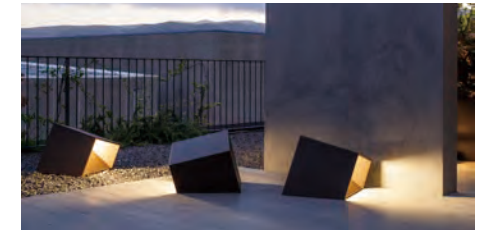

LINE UP

Meridiano
05

Origami
11

Class
19

Brisa
23

Empty
27

Bamboo
31

Wind
37

Break
43

June
48