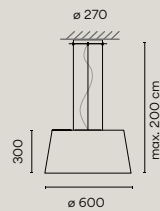

Wind
ペンダント 300

- サンド
  HOA-D14B 72220400
- グリーン
  HOA-D14G 72230300
- オークルレッド
  HOA-D14R 72240200

消費電力 28W
2700K 724lm
Φ 600×H2000mm
グラスファイバー
アクリル スチール
9.9kg
IP65