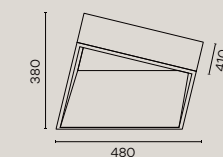

Break フロア スタンド

● グラファイトブラック
HOA-D32BK 99733600
消費電力 23.0W
2700K 2623lm
W480×D410×H380mm
スチール
アクリル
16kg
IP66