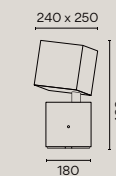

● グラファイトブラック
(S 8000-N)

● コンクリート
(Natural finish)

Break フロア ツール

● コンクリート
HOA-D34C 73180000
消費電力 8.0W
2700K 218lm
W240×D250×H810mm
ポリマーコンクリート
35.1kg
IP66

Break フロア ショート

● コンクリート
HOA-D33C 73050600
消費電力 8.0W
2700K 218lm
W240×D250×H430mm
ポリマーコンクリート
19.4kg
IP66