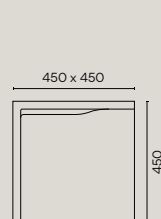

Empty
フロア ショート 450

● コンクリートグレー
HOA-D25C 72770400

消費電力 20.9W
3500K 664lm
W450×D450×H450mm
ポリマーコンクリート
アクリル
36kg
IP66