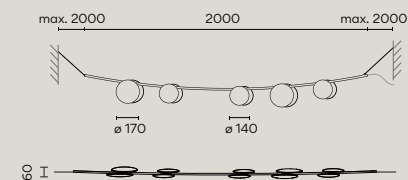

June ペンダント シェルタイプ 5 ピース

● グレー
HOA-D37G 73250000

消費電力 7.9W
2700K 125lm
W2000×D60mm
PVC スチール
5kg
IP65