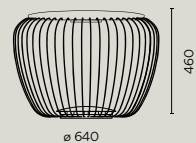

カーキ
(RAL7006)

オフホワイト
(PANTONE WARM GRAY 2U)

Meridiano
フロア 460

- カーキ
HOA-D01K 71630200
- オフホワイト
HOA-D01W 71740800

消費電力 12.0W
2700K 390lm
Φ 640×H460mm
スチール
15.6kg
コード長 0.7m
IP64

Meridiano
フロア 320

- カーキ
HOA-D02K 71820700
- オフホワイト
HOA-D02W 71830600