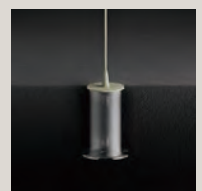

DESIGN

Lievore, Altherr, Molina

リーボレ / アルター / モリーナ

CONCEPT

ブルーベルの森からインスピレーションを得た Brisa は物憂げな花の表情を見事に表現。屋外空間で主張するのではなく、アクセントとして静かな存在感を放ちます。

PRODUCT

Brisa の細く繊細なロッドの上には、俯く花のような円錐形のシェードが吊り下げられており、ロッドを回すことで光の向きを調節することが可能です。光を透過しない金属製のシェードは地表面を集中的に明るく照らし、その周りとの静かなコントラストはドラマチックな雰囲気演出するのに効果的です。このコレクションは 1 灯 / 3 灯 / 5 灯の組み合わせと、1 灯型は埋込タイプもしくはプラグコードのついたスパイクタイプから選べます。

カーキ
(RAL 7039)

オクサイド
(RAL 8014)

Brisa
フロア 1030 スパイクタイプ

● カーキ
HOA-D28K 72920300
● オクサイド
HOA-D28O 72930200

消費電力 2.1W
2700K 75lm
W100×D50×H1180mm
※埋め込み寸法含む
アルミダイキャスト ステンレス
1.3kg
コード長 0.6m
IP64

Brisa
フロア 1000

● カーキ
HOA-D29K 72940100
● オクサイド
HOA-D29O 72950000

消費電力 2.1W
2700K 75lm
Φ 130×H1190mm
※埋め込み寸法含む
アルミダイキャスト ステンレス
2.0kg
IP65

Brisa
フロア 3ピース 995

● カーキ
HOA-D30K 72960900
● オクサイド
HOA-D30O 72970800

消費電力 6.3W
2700K 232lm
W220×D230×H1230mm
※埋め込み寸法含む
アルミダイキャスト ステンレス
5.9kg
IP65

Brisa
フロア 5ピース 1000

● カーキ
HOA-D31K 72980700
● オクサイド
HOA-D31O 72990600

消費電力 10.5W
2700K 345lm
W300×D275×H1155mm
※埋め込み寸法含む
アルミダイキャスト ステンレス
6.8kg
IP65