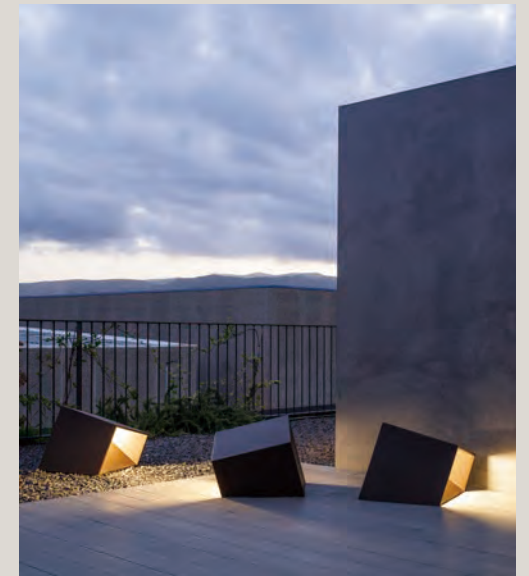

DESIGN

CONCEPT

一見すると現代アートのような Break は、その構造的なスタイルが際立っています。キューブをモチーフとした造形の美しさはもちろんのこと、内部から光を放つことで、夜間に於いても造形の美しさを感じさせます。

PRODUCT

Breakには2種類のフロアランプがあります。1つは斜めにカットされたキューブ形状のフロア スタンド。大きめのサイズ感が造形の美しさを際立たせながらも足元を十分に明るく照らす機能性も備えています。もう1つは幾何形体が2段に積み重なった、ポラードタイプのフロア ショート/ツール。コンクリート製のクールな質感を備えながら、類のないデザインフォルムが特徴的で、2種の高さ展開により様々なシーンに対応します。

● グラファイトブラック
(S 8000-N)

● コンクリート
(Natural finish)

Break フロア ツール

● コンクリート
HOA-D34C 73180000
消費電力 8.0W
2700K 218lm
W240×D250×H810mm
ポリマーコンクリート
35.1kg
IP66

Break フロア ショート

● コンクリート
HOA-D33C 73050600
消費電力 8.0W
2700K 218lm
W240×D250×H430mm
ポリマーコンクリート
19.4kg
IP66

Break フロア スタンド

● グラファイトブラック
HOA-D32BK 99733600
消費電力 23.0W
2700K 2623lm
W480×D410×H380mm
スチール
アクリル
16kg
IP66