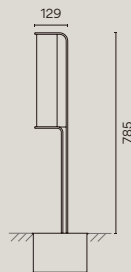

Class
フロアランプ 785
1 灯タイプ

●ブラック
HOA-D62BK 69717500

消費電力 3.5W
2700K 495lm
W220×D175×H938mm
※埋め込み寸法含む

アルミ ガラス
ポリカーボネート
9.6kg
IP65

Class
フロアランプ 785
2 灯タイプ

●ブラック
HOA-D63BK 69718200

消費電力 7W
2700K 990lm
W267×D175×H938mm
※埋め込み寸法含む