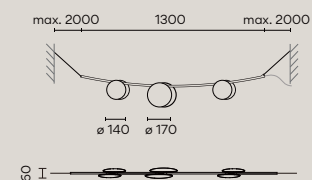

June ペンダント シェルタイプ 3 ピース

● グレー
HOA-D36G 73240100

消費電力 4.7W
2700K 73lm
W1300×D60mm
PVC スチール
3kg
IP65