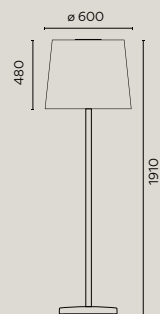

Wind
フロア 1910

- サンド
  HOA-D16B 72380500
- グリーン
  HOA-D16G 72390400
- オークルレッド
  HOA-D16R 72400000

消費電力 28W
2700K 741lm
Φ 600×H1910mm
グラスファイバー
アクリル スチール
コンクリート
27.8kg
IP64