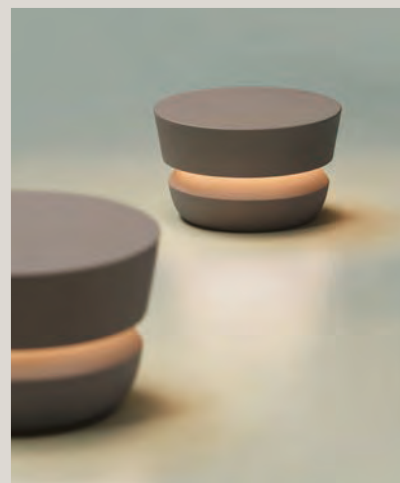

DESIGN

CONCEPT

Dots outdoor は、庭の低位置照明におけるさまざまなニーズに応えます。昼はまるで自然の石のような佇まいで庭に溶け込み、夜は円く刻まれた開口部から光の環を放ちます。

PRODUCT

そのソフトな色調は、植物や庭石の間に無理なく溶け込むためのカラーリング。開口部さえも同じ仕上がりで、自然に対して違和感なく寄り添います。まるで王冠のように広がる光を放つ光源は、直接は見るできない位置に隠されています。大小2種類のサイズを使い分けることで、闇夜に輝くひとつの星のように見せたり、星座のように組み合わせた配置にすることが可能です。更に開口部の片側を閉じた仕様もあり、デザイナーの遊び心をくすぐるラインアップです。

Dots outdoor
スタンド 200 片側配光

- グラファイトブラック
  HOA-D58BK 69705200
- ベージュ
  HOA-D58H 69707600
- グリーン
  HOA-D58G 69706900

消費電力 7.8W
2700K 750lm
Φ 197×H120mm
アルミ
ポリカーボネート
2.7kg
IP65

Dots outdoor
スタンド 200 全周配光

- グラファイトブラック
  HOA-D60BK 69711300
- ベージュ
  HOA-D60H 69713700
- グリーン
  HOA-D60G 69712000

消費電力 14.8W
2700K 1445lm
Φ 197×H120mm
アルミ
ポリカーボネート
3.1kg
IP65

Dots outdoor
スタンド 150 片側配光

- グラファイトブラック
  HOA-D59BK 69708300
- ベージュ
  HOA-D59H 69710600
- グリーン
  HOA-D59G 69709000

消費電力 4.6W
2700K 375lm
Φ 146×H90mm
アルミ
ポリカーボネート
1.5kg
IP65

Dots outdoor
スタンド 150 全周配光

- グラファイトブラック
  HOA-D61BK 69714400
- ベージュ
  HOA-D61H 69716800
- グリーン
  HOA-D61G 69715100

消費電力 12.8W
2700K 1294lm
Φ 146×H90mm
アルミ
ポリカーボネート
1.5kg
IP65