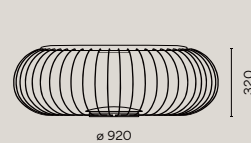

Meridiano
フロア 320

- カーキ
  HOA-D02K 71820700
- オフホワイト
  HOA-D02W 71830600

消費電力 12.0W
2700K 390lm
Φ 920×H320mm
スチール
16.7kg
コード長 0.7m
IP64