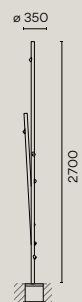

Bamboo
フロア 2 ピース 2700

- カーキ
  HOA-D06K 71930300
- オクサイド
  HOA-D06O 71940200
- オフホワイト
  HOA-D06W 71950100

消費電力 23.1W
2700K 1228lm
Φ 350×H2950mm
※埋め込み寸法含む
グラスファイバー
アクリル
13kg
IP66